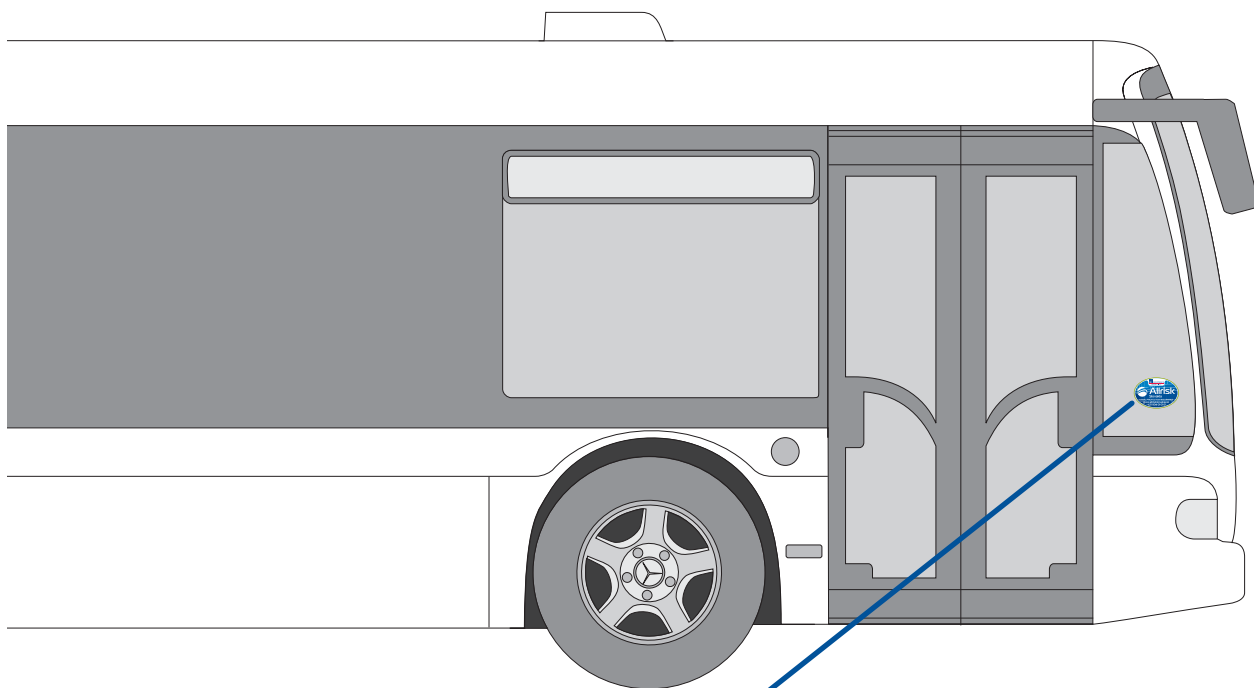

Aplikácia nálepiek Allrisk Slovakia v závislosti od typu vozidla

Nálepka veľká vonkajšia
rozmer 20 × 29 cm

Nálepka malá vnútorná
rozmer 6,5 × 9,5 cm