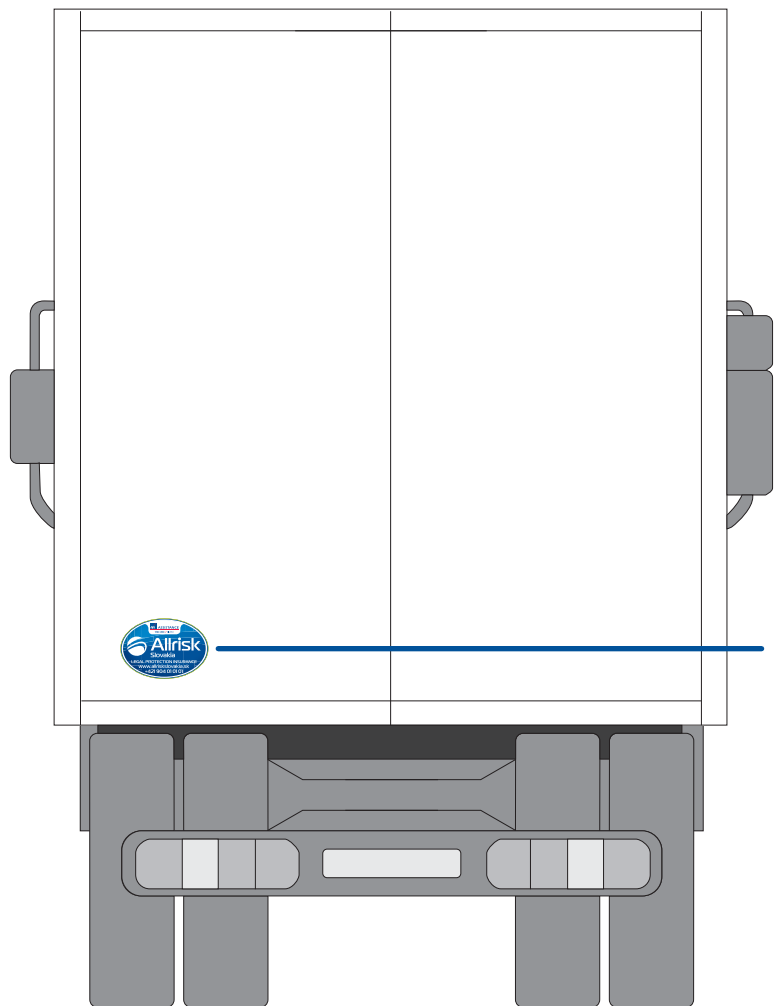

# Aplikácia nálepiek Allrisk Slovakia v závislosti od typu vozidla

**Nálepka veľká vonkajšia**  
rozmer 20 × 29 cm

**Nálepka stredná  
vonkajšia**  
rozmer 9 × 13 cm

**Nálepka malá vnútorná**  
rozmer 6,5 × 9,5 cm