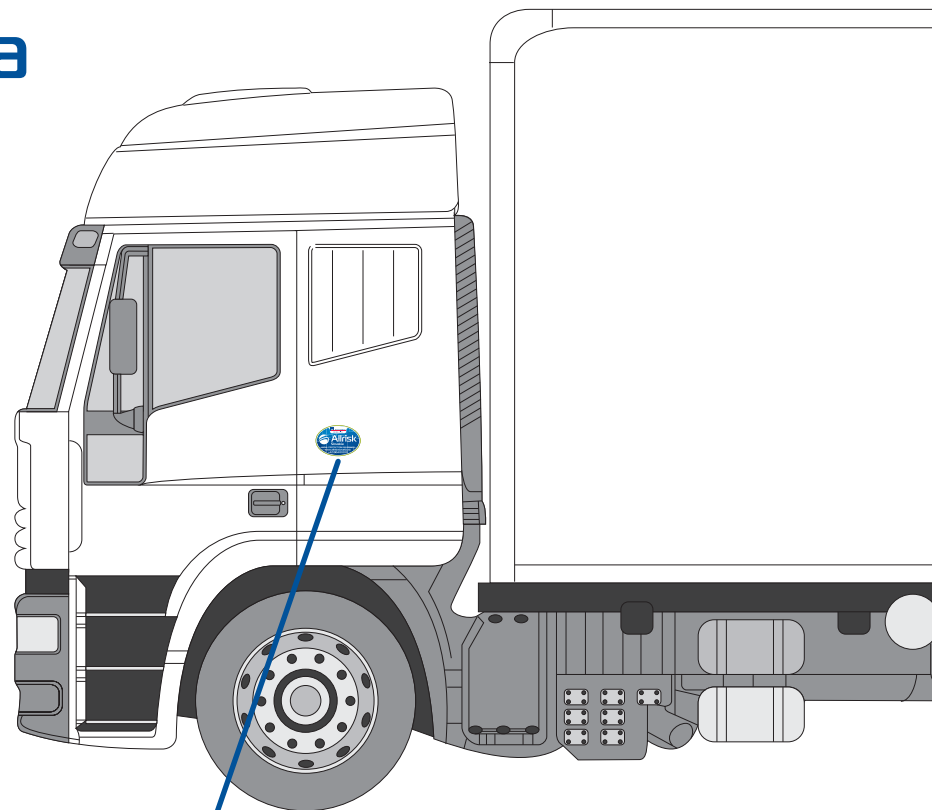

# Aplikácia nálepiek Allrisk Slovakia v závislosti od typu vozidla

**Nálepka veľká vonkajšia**  
rozmer 20 × 29 cm

**Nálepka stredná  
vonkajšia**  
rozmer 9 × 13 cm

**Nálepka malá vnútorná**  
rozmer 6,5 × 9,5 cm