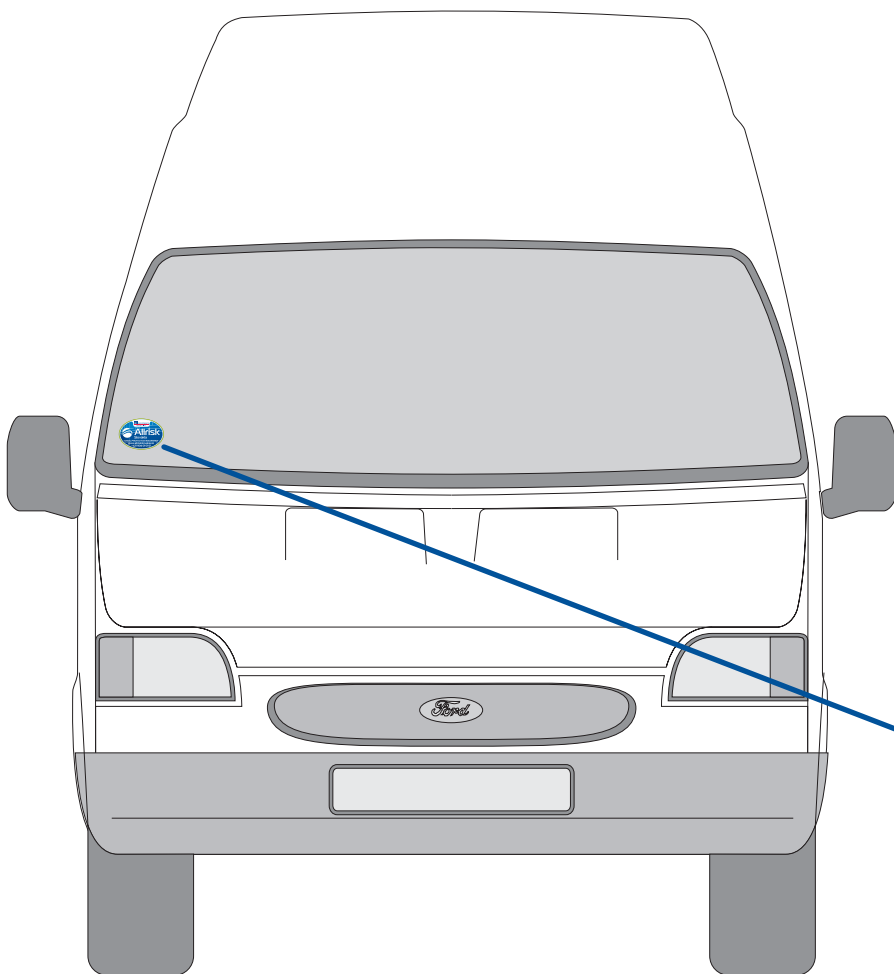

Aplikácia nálepiek Allrisk Slovakia v závislosti od typu vozidla

Nálepka malá vnitřní
rozmer 6,5 × 9,5 cm

nálepka veľká vonkajšia
rozmer 20 × 29 cm