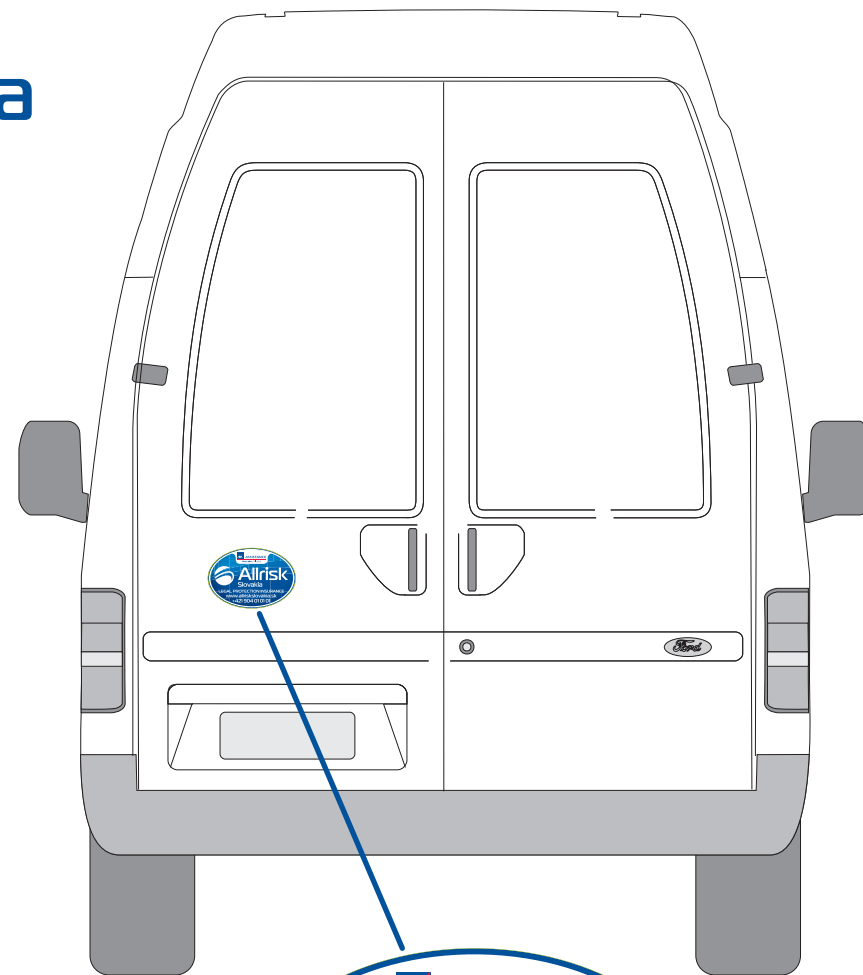

Aplikácia nálepiek Allrisk Slovakia v závislosti od typu vozidla

Nálepka malá vnitřní
rozmer 6,5 × 9,5 cm

nálepka veľká vonkajšia
rozmer 20 × 29 cm